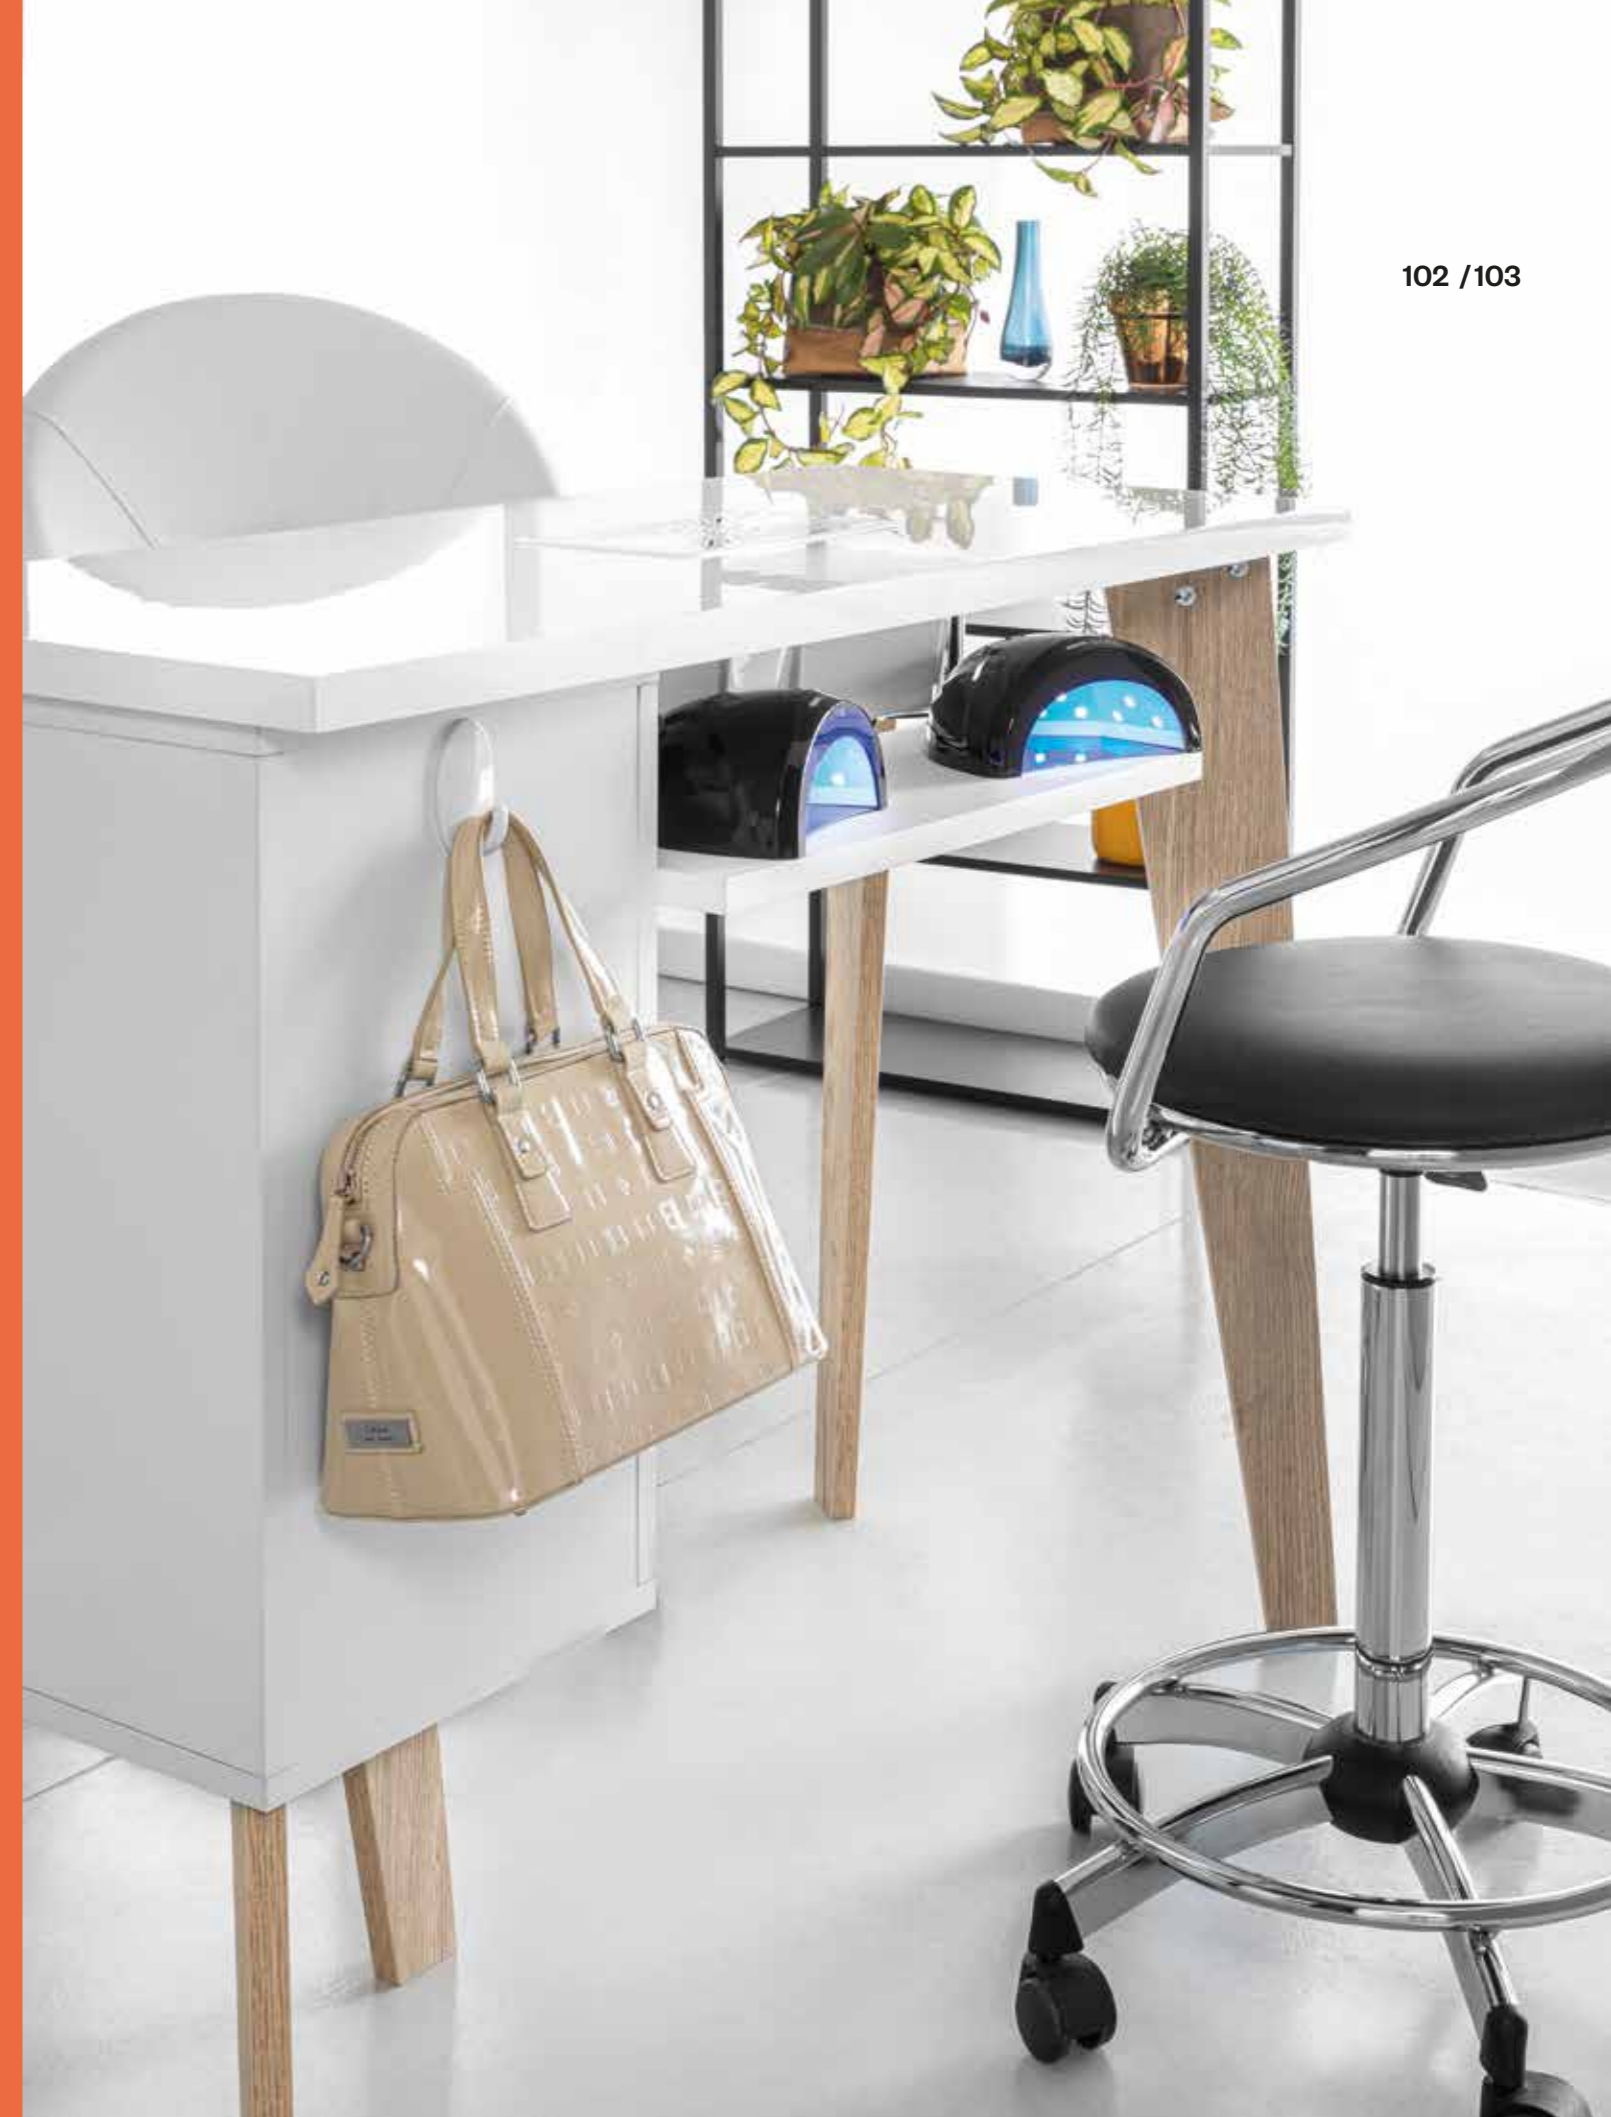

### PEDI MASTER EXCEL

art. 111 E

nero - bianco

black - white

85 x 38 x 52 cm

estetica | beauty

# TAVOLI MANICURE E SEDUTE

MANICURE TABLES  
AND CHAIRS

COMFORTABLE permette di mantenere una corretta postura dell'operatore durante il servizio grazie al piano di lavoro rialzato. Dotato di piano d'appoggio per lampade, 5 prese e gancio porta borsa.