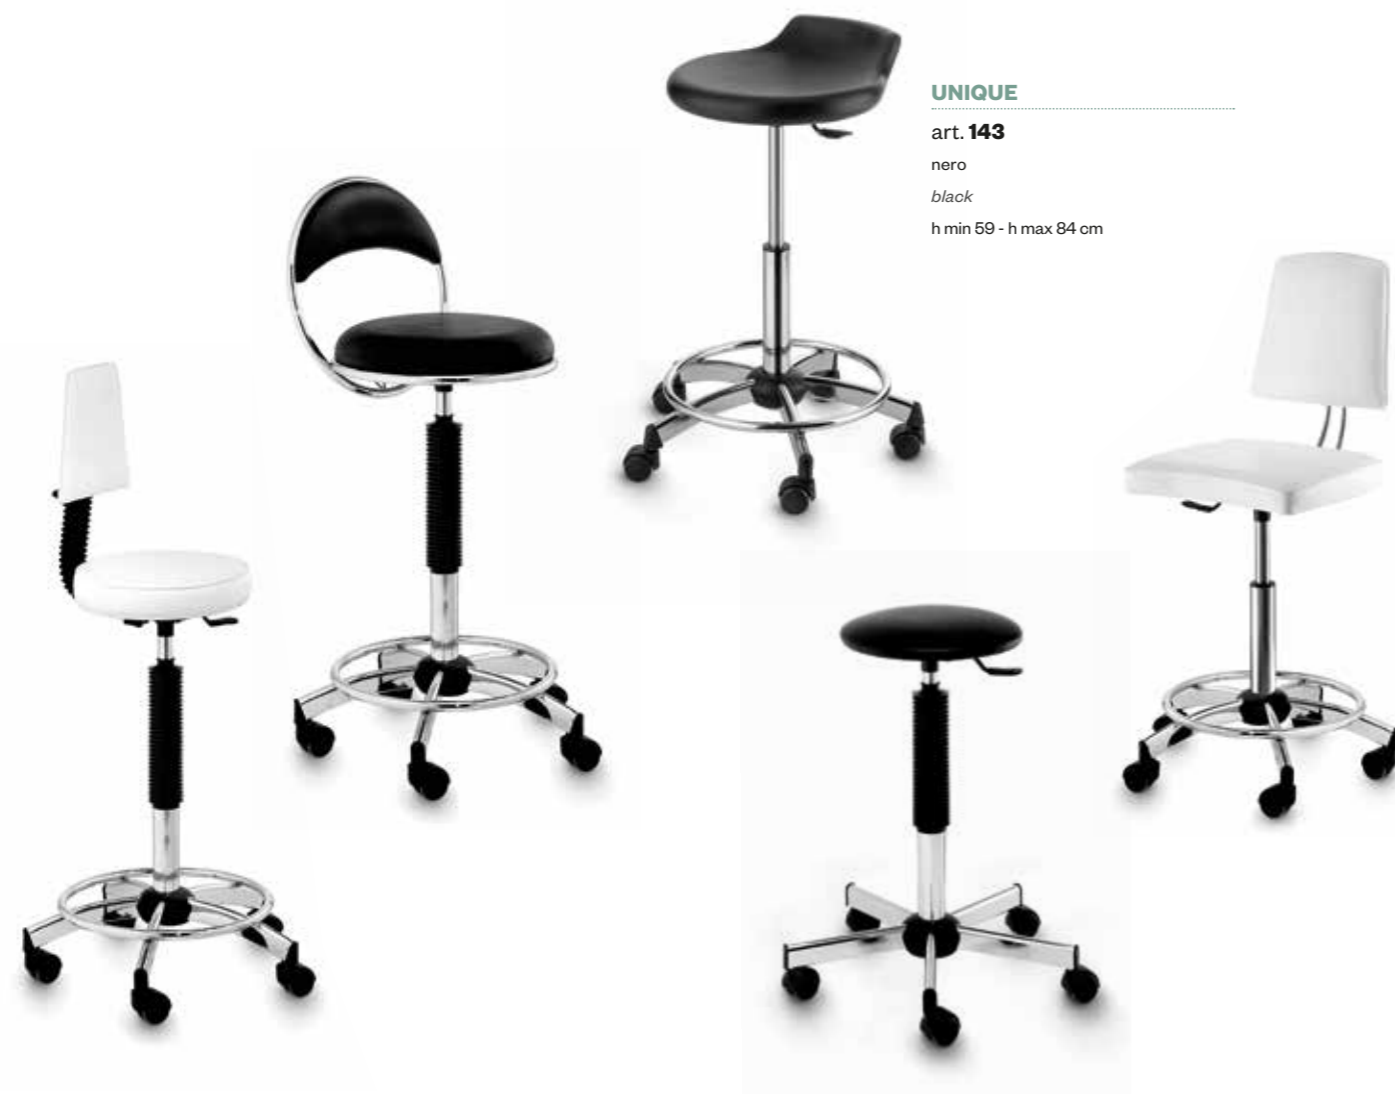

SEDIE E POLTRONE CHAIRS AND ARMCHAIRS

parrucchiere | hairdresser