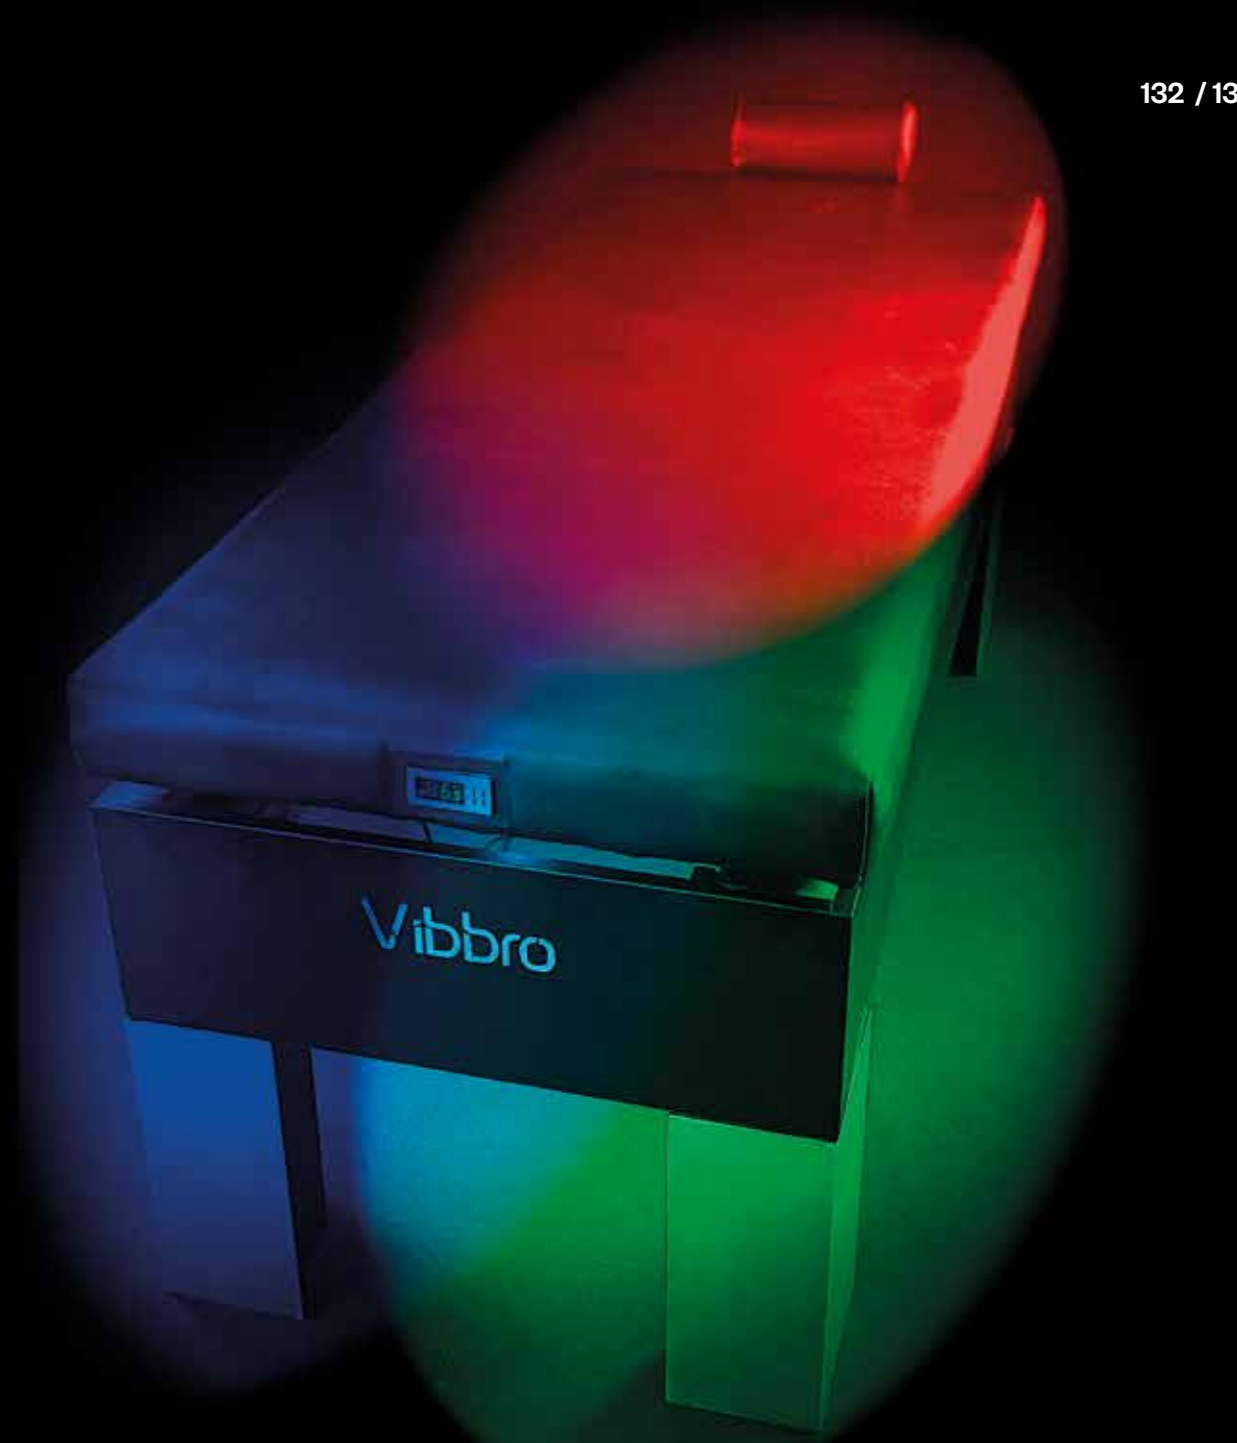

- esperienza personalizzata con la VibbroApp
- materiale Memory Foam arricchito di minerali conduttori vibrazionali che amplificano e trasmettono ancor con più qualità la frequenza vibrazionale scelta
- digital Controller regola in modo puntuale la trasmissione del calore attraverso il Vibbro Mineral Foam. Il calore ha una qualità unica e naturale. Chi lo utilizza è immerso in uno stato dimensionale accogliente e protetto
- meccanismo Vibbro "Up&Down" permette con grande facilità di regolare manualmente l'altezza del lettino.

## VIBED

art. **516**

nero

black

180 x 70 cm

H 75/95

parrucchiere | hairdresser

estetica | beauty